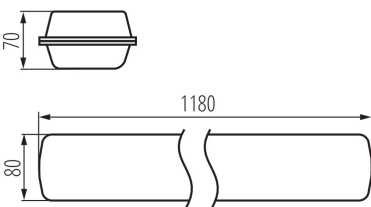

Por- és páramentes LED-lámpatest

5905339286444

ÁLTALÁNOS ADATOK:

Szín: szürke

Beszereles helye: szerelés: mennyezeti, szerelés: oldalfali

Alkalmazás helye: kültéri

Minimális távolság a megvilágított tárgytól: 0,5m

A lámpatestek sorba köthetők: igen

Fényerőszabályozható: nem

Hossz [mm]: 1180

Szélesség [mm]: 80

Magasság [mm]: 70

Integrált LED fényforrás: igen

MŰSZAKI ADATOK:

Névleges feszültség [V]: 220-240 AC

Névleges frekvencia [Hz]: 50

Maximális teljesítmény [W]: 49

Áramütés elleni védelmi osztály: I

Búra anyaga: PC

Dióda típusa: LED SMD

Fényáram [lm]: 6200

Fényforrás színe: fehér

A korrelált színhőmérséklet [K]: 4000

Színkonzisztencia MacAdam-féle ellipszisekben: ≤ 3

Színvisszaadási index: 80

Élettartam [h]: 50000

Fényáram-stabilitás a névleges élettartam végén: L90B10

Bekapcs/kikapcs ciklusok száma: ≥ 30000

Sugárzási szög [°]: X130/Y110

Lámpa fényereje [lm/W]: 127

Környezeti hőmérséklet-tartomány, melynek a termék ki lehet téve [° C]: -25÷35

Búra típusa: opál

Lámpaház anyaga: PC

Csatlakozó típusa: önzáró sorkapocs

Alkalmazott vezeték keresztmetszet-tartománya [mm²]: 1,5÷2,5

Fényforrás felfűtési ideje [s]: ≤ 1

Fényforrás gyújtási ideje [s]: $\leq 0,5$

Sorba köthető lámpatestek száma: 10

IK fokozat: 08

IP védettség fokozat: 65