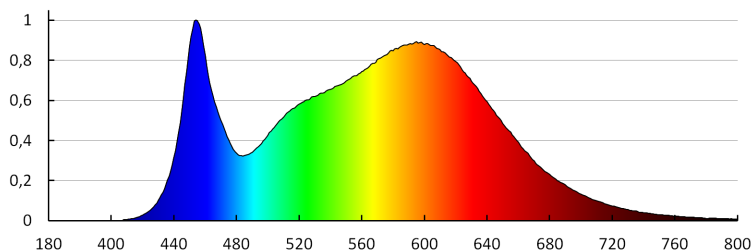

Por- és páramentes LED-lámpatest

LOGISZTIKAI ADATOK:

Csomagolás típusa: 1

Darabszám közbenső csomagolásban: 1

Darabszám gyűjtőcsomagolásban: 1

Nettó egység súly [g]: 1770

Súly [g]: 1950

Egységcsomagolás hossza [cm]: 120

Egységcsomagolás szélessége [cm]: 8

Egységcsomagolás magassága [cm]: 7

Doboz súlya [kg]: 1.95

Karton szélessége [cm]: 9

Doboz magassága [cm]: 7.5

Doboz hossza [cm]: 120

Karton térfogata [m³]: 0.0081

EGYÉB INFORMÁCIÓK::

- 5 év garancia a weblapon elérhető garancianyilatkozatnak megfelelően

KANLUX S.A. (kat 28644) FT1200 49W-840-OPL / LDC (Polar)