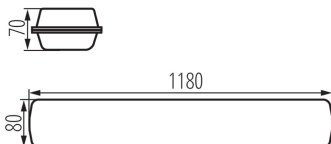

Por- és páramentes LED-lámpatest

5905339286512

DALI
system

ÁLTALÁNOS ADATOK:

Szín: szürke

Beszereles helye: szerelés: mennyezeti, szerelés: oldalfali

Alkalmazás helye: kültéri

Minimális távolság a megvilágított tárgytól: 0,5m

A lámpatestek sorba köthetők: igen

Fényerőszabályozható: DALI

Hossz [mm]: 1180

Szélesség [mm]: 80

Magasság [mm]: 70

Integrált LED fényforrás: igen

MŰSZAKI ADATOK:

Névleges feszültség [V]: 220-240 AC

Névleges frekvencia [Hz]: 50

Maximális teljesítmény [W]: 49

Áramütés elleni védelmi osztály: I

Búra anyaga: PC

Dióda típusa: LED SMD

Fényáram [lm]: 6200

Fényforrás színe: fehér

A korrelált színhőmérséklet [K]: 4000

Színkonzisztencia MacAdam-féle ellipszisekben: ≤ 3

Színvisszaadási index: 80

Élettartam [h]: 50000

Fényáram-stabilitás a névleges élettartam végén: L90B10

Bekapcs/kikapcs ciklusok száma: ≥ 30000

Sugárzási szög [°]: X130/Y110

Lámpa fényereje [lm/W]: 127

Környezeti hőmérséklet-tartomány, melynek a termék ki lehet téve [° C]: -25÷35

Búra típusa: opál

Lámpaház anyaga: PC

Csatlakozó típusa: önzáró sorkapocs

Alkalmazott vezeték keresztmetszet-tartománya [mm²]: 0,5÷2,5

Fényforrás felfűtési ideje [s]: ≤ 1

Fényforrás gyújtási ideje [s]: $\leq 0,5$

Sorba köthető lámpatestek száma: 7

IK fokozat: 08

IP védettség fokozat: 65