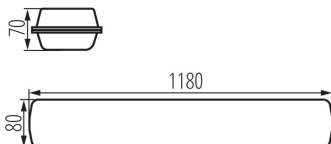

Por- és páramentes LED-lámpatest

5905339286529

DALI
system

ÁLTALÁNOS ADATOK:

Szín: szürke

Beszereles helye: szerelés: mennyezeti, szerelés: oldalfali

Alkalmazás helye: kültéri

Minimális távolság a megvilágított tárgytól: 0,5m

A lámpatestek sorba köthetők: igen

Fényerőszabályozható: DALI

Hossz [mm]: 1180

Szélesség [mm]: 80

Magasság [mm]: 70

Integrált LED fényforrás: igen

MŰSZAKI ADATOK:

Névleges feszültség [V]: 220-240 AC

Névleges frekvencia [Hz]: 50

Maximális teljesítmény [W]: 49

Áramütés elleni védelmi osztály: I

Búra anyaga: PC

Dióda típusa: LED SMD

Fényáram [lm]: 6700

Fényforrás színe: fehér

A korrelált színhőmérséklet [K]: 4000

Színkonzisztencia MacAdam-féle ellipszisekben: ≤ 3

Színvisszaadási index: 80

Élettartam [h]: 50000

Fényáram-stabilitás a névleges élettartam végén: L90B10

Bekapcs/kikapcs ciklusok száma: ≥ 30000

Sugárzási szög [°]: X115/Y105

Lámpa fényereje [lm/W]: 137

Környezeti hőmérséklet-tartomány, melynek a termék ki lehet téve [° C]: -25÷35

Búra típusa: barázdált

Lámpaház anyaga: PC

Csatlakozó típusa: önzáró sorkapocs

Alkalmazott vezeték keresztmetszet-tartománya [mm²]: 0,5÷2,5

Fényforrás felfűtési ideje [s]: ≤ 1

Fényforrás gyújtási ideje [s]: $\leq 0,5$

Sorba köthető lámpatestek száma: 7

IK fokozat: 08

IP védettség fokozat: 65