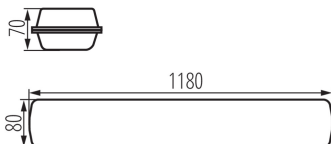

Por- és páramentes LED-lámpatest

5905339286543

DALI
system

ÁLTALÁNOS ADATOK:

Szín: szürke

Beszereles helye: szerelés: mennyezeti, szerelés: oldalfali

Alkalmazás helye: kültéri

Minimális távolság a megvilágított tárgytól: 0,5m

A lámpatestek sorba köthetők: igen

Fényerőszabályozható: DALI

Hossz [mm]: 1180

Szélesség [mm]: 80

Magasság [mm]: 70

Integrált LED fényforrás: igen

MŰSZAKI ADATOK:

Névleges feszültség [V]: 220-240 AC

Névleges frekvencia [Hz]: 50

Maximális teljesítmény [W]: 49

Áramütés elleni védelmi osztály: I

Búra anyaga: PC

Dióda típusa: LED SMD

Fényáram [lm]: 6500

Fényforrás színe: fehér

A korrelált színhőmérséklet [K]: 4000

Színkonzisztencia MacAdam-féle ellipszisekben: ≤ 3

Színvisszaadási index: 80

Élettartam [h]: 50000

Fényáram-stabilitás a névleges élettartam végén: L90B10

Bekapcs/kikapcs ciklusok száma: ≥ 30000

Sugárzási szög [°]: X70/Y95

Lámpa fényereje [lm/W]: 133

Környezeti hőmérséklet-tartomány, melynek a termék ki lehet téve [° C]: -25÷35

Búra típusa: prizmás, keskenysugaras

Lámpaház anyaga: PC

Csatlakozó típusa: önzáró sorkapocs

Alkalmazott vezeték keresztmetszet-tartománya [mm²]: 0,5÷2,5

Fényforrás felfűtési ideje [s]: ≤ 1

Fényforrás gyújtási ideje [s]: $\leq 0,5$

Sorba köthető lámpatestek száma: 7

IK fokozat: 08

IP védettségi fokozat: 65