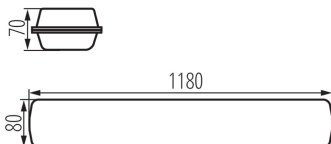

Por- és páramentes LED-lámpatest

5905339288554

ÁLTALÁNOS ADATOK:

Szín: szürke

Beszereles helye: szerelés: mennyezeti, szerelés: oldalfali

Alkalmazás helye: kültéri

Minimális távolság a megvilágított tárgytól: 0,5m

A lámpatestek sorba köthetők: igen

Fényerőszabályozható: DALI

Hossz [mm]: 1180

Szélesség [mm]: 80

Magasság [mm]: 70

Integrált LED fényforrás: igen

MŰSZAKI ADATOK:

Névleges feszültség [V]: 220-240 AC

Névleges frekvencia [Hz]: 50

Maximális teljesítmény [W]: 28

Áramütés elleni védelmi osztály: I

Búra anyaga: PC

Dióda típusa: LED SMD

Fényáram [lm]: 4500

Fényforrás színe: fehér

A korrelált színhőmérséklet [K]: 4000

Színkonzisztencia MacAdam-féle ellipszisekben: ≤ 3

Színvisszaadási index: 80

Élettartam [h]: 50000

Fényáram-stabilitás a névleges élettartam végén: L90B10

Bekapcs/kikapcs ciklusok száma: ≥ 30000

Sugárzási szög [°]: X115/Y105

Lámpa fényereje [lm/W]: 161

Környezeti hőmérséklet-tartomány, melynek a termék ki lehet téve [° C]: -25÷40

Búra típusa: barázdált

Lámpaház anyaga: PC

Csatlakozó típusa: önzáró sorkapocs

Alkalmazott vezetékek keresztmetszet-tartománya [mm²]: 0,5÷2,5

Fényforrás felfűtési ideje [s]: ≤ 1

Fényforrás gyújtási ideje [s]: $\leq 0,5$

Sorba köthető lámpatestek száma: 7

IK fokozat: 08

IP védettségi fokozat: 65