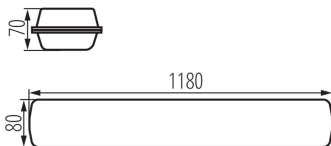

Por- és páramentes LED-lámpatest

5905339288578

DALI
system

ÁLTALÁNOS ADATOK:

Szín: szürke

Beszereles helye: szerelés: mennyezeti, szerelés: oldalfali

Alkalmazás helye: kültéri

Minimális távolság a megvilágított tárgytól: 0,5m

A lámpatestek sorba köthetők: igen

Fényerőszabályozható: DALI

Hossz [mm]: 1180

Szélesség [mm]: 80

Magasság [mm]: 70

Integrált LED fényforrás: igen

MŰSZAKI ADATOK:

Névleges feszültség [V]: 220-240 AC