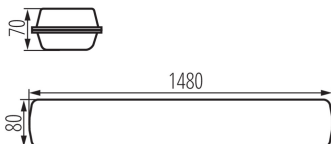

Por- és páramentes LED-lámpatest

5905339288622

DALI
system

ÁLTALÁNOS ADATOK:

Szín: szürke

Beszereles helye: szerelés: mennyezeti, szerelés: oldalfali

Alkalmazás helye: kültéri

Minimális távolság a megvilágított tárgytól: 0,5m

A lámpatestek sorba köthetők: igen

Fényerőszabályozható: DALI

Hossz [mm]: 1480

Szélesség [mm]: 80

Magasság [mm]: 70

Integrált LED fényforrás: igen

MŰSZAKI ADATOK:

Névleges feszültség [V]: 220-240 AC

Névleges frekvencia [Hz]: 50

Maximális teljesítmény [W]: 43

Áramütés elleni védelmi osztály: I

Búra anyaga: PC

Dióda típusa: LED SMD

Fényáram [lm]: 6100

Fényforrás színe: fehér

A korrelált színhőmérséklet [K]: 4000

Színkonzisztencia MacAdam-féle ellipszisekben: ≤ 3

Színvisszaadási index: 80

Élettartam [h]: 50000

Fényáram-stabilitás a névleges élettartam végén: L90B10

Bekapcs/kikapcs ciklusok száma: ≥ 30000

Sugárzási szög [°]: X130/Y110

Lámpa fényereje [lm/W]: 142

Környezeti hőmérséklet-tartomány, melynek a termék ki lehet téve [° C]: -25÷40

Búra típusa: opál

Lámpaház anyaga: PC

Csatlakozó típusa: önzáró sorkapocs

Alkalmazott vezeték keresztmetszet-tartománya [mm²]: 0,5÷2,5

Fényforrás felfűtési ideje [s]: ≤ 1

Fényforrás gyújtási ideje [s]: $\leq 0,5$

Sorba köthető lámpatestek száma: 7

IK fokozat: 08

IP védettség fokozat: 65