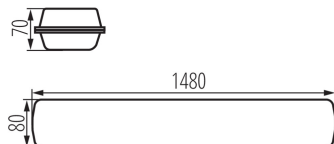

Por- és páramentes LED-lámpatest

5905339288639

ÁLTALÁNOS ADATOK:

Szín: szürke

Beszereles helye: szerelés: mennyezeti, szerelés: oldalfali

Alkalmazás helye: kültéri

Minimális távolság a megvilágított tárgytól: 0,5m

A lámpatestek sorba köthetők: igen

Fényerőszabályozható: DALI

Hossz [mm]: 1480

Szélesség [mm]: 80

Magasság [mm]: 70

Integrált LED fényforrás: igen

MŰSZAKI ADATOK:

Névleges feszültség [V]: 220-240 AC

Névleges frekvencia [Hz]: 50

Maximális teljesítmény [W]: 43

Áramütés elleni védelmi osztály: I

Búra anyaga: PC

Dióda típusa: LED SMD

Fényáram [lm]: 6500

Fényforrás színe: fehér

A korrelált színhőmérséklet [K]: 4000

Színkonzisztencia MacAdam-féle ellipszisekben: ≤ 3

Színvisszaadási index: 80

Élettartam [h]: 50000

Fényáram-stabilitás a névleges élettartam végén: L90B10

Bekapcs/kikapcs ciklusok száma: ≥ 30000

Sugárzási szög [°]: X115/Y105

Lámpa fényereje [lm/W]: 151

Környezeti hőmérséklet-tartomány, melynek a termék ki lehet téve [° C]: -25÷40

Búra típusa: barázdált

Lámpaház anyaga: PC

Csatlakozó típusa: önzáró sorkapocs

Alkalmazott vezeték keresztmetszet-tartománya [mm²]: 0,5÷2,5

Fényforrás felfűtési ideje [s]: ≤ 1

Fényforrás gyújtási ideje [s]: $\leq 0,5$

Sorba köthető lámpatestek száma: 7

IK fokozat: 08

IP védettség fokozat: 65