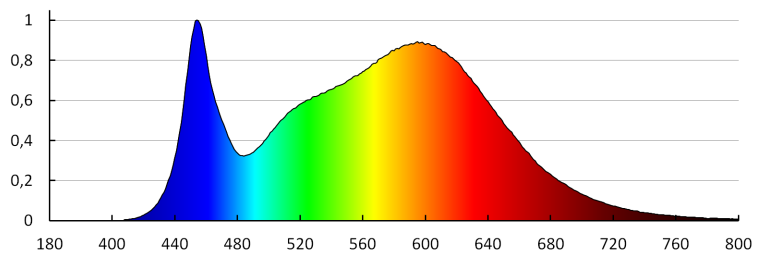

Por- és páramentes LED-lámpatest

LOGISZTIKAI ADATOK:

Csomagolás típusa: 1

Darabszám közbenső csomagolásban: 1

Darabszám gyűjtőcsomagolásban: 1

Nettó egységsúly [g]: 2570

Súly [g]: 2800

Egységcsomagolás hossza [cm]: 150

Egységcsomagolás szélessége [cm]: 8

Egységcsomagolás magassága [cm]: 7

Doboz súlya [kg]: 2.8

Karton szélessége [cm]: 9

Doboz magassága [cm]: 7.5

Doboz hossza [cm]: 150

Karton térfogata [m³]: 0.010125

EGYÉB INFORMÁCIÓK::

- 5 év garancia a weblapon elérhető garancianyilatkozatnak megfelelően

KANLUX S.A. (kat 28872) FTHT1500 43W-840-INT / LDC (Polar)