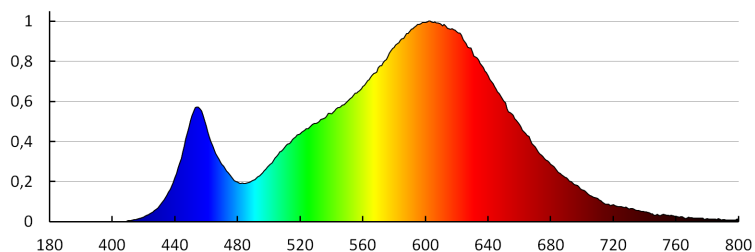

LOGISZTIKAI ADATOK:

Csomagolás típusa: 30

Darabszám közbenső csomagolásban: 1

Darabszám gyűjtőcsomagolásban: 30

Nettó egység súly [g]: 270

Súly [g]: 318.67

Egységcsomagolás hossza [cm]: 18.5

Egységcsomagolás szélessége [cm]: 3

Egységcsomagolás magassága [cm]: 22

Doboz súlya [kg]: 9.5601

Karton szélessége [cm]: 34

Doboz magassága [cm]: 25

Doboz hossza [cm]: 58

Karton térfogata [m³]: 0.0493