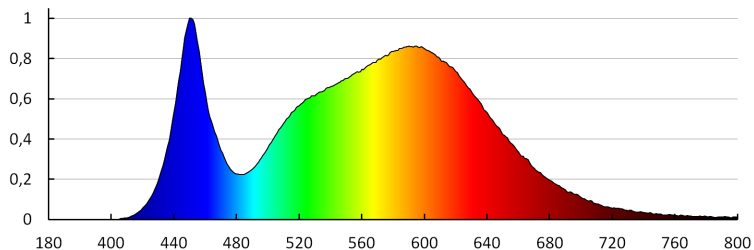

LOGISZTIKAI ADATOK:

Csomagolás típusa: 20

Darabszám közbenső csomagolásban: 1

Darabszám gyűjtőcsomagolásban: 20

Nettó egység súly [g]: 544

Súly [g]: 685.5

Egységcsomagolás hossza [cm]: 23.5

Egységcsomagolás szélessége [cm]: 4.5

Egységcsomagolás magassága [cm]: 23.5

Doboz súlya [kg]: 13.71

Karton szélessége [cm]: 48

Doboz magassága [cm]: 26

Doboz hossza [cm]: 49

Karton térfogata [m³]: 0.061152

KANLUX S.A. (kat 28951) KANTI V2LED 18W-NW-W / LDC (Polar)