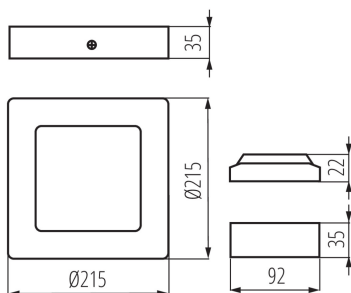

28951 KANTI V2LED 18W-NW-W

Mélysugárzó lámpatest

5905339289513

A Kanlux KANTI V2 LED egy szögletes falon kívüli lámpatest, ami harmonikusan ötvözi a LED technológiát a vonzó és modern megjelenéssel. A terméket magas energiahatékonyság és kiváló világítási paraméterek jellemzik. A Kanlux KANTI V2 LED tökéletes lakások és irodák megvilágítására.

ÁLTALÁNOS ADATOK:

Szín: fehér

Beszereles helye: szerelés: mennyezeti

Alkalmazás helye: beltéri

Minimális távolság a megvilágított tárgytól: 0,5m

Fényerőszabályozható: nem

A terméket nem lehet hőszigetelő anyaggal bevonni: igen

Hossz [mm]: 215

Szélesség [mm]: 215

Magasság [mm]: 35

Integrált LED fényforrás: igen

MŰSZAKI ADATOK:

Névleges feszültség [V]: 220-240 AC

Névleges frekvencia [Hz]: 50

Maximális teljesítmény [W]: 18

Áramütés elleni védelmi osztály: II

Búra anyaga: műanyag

Dióda típusa: LED SMD

Fényáram [lm]: 1260

Fényforrás hasznos fényárama Φ_{use} [lm]: gömb (360°)

Fényforrás színe: fehér

A korrelált színhőmérséklet [K]: 4000

Színkonzisztencia MacAdam-féle ellipszisekben: ≤ 6

Színvisszaadási index: 80

Élettartam [h]: 15000

Bekapcs/kikapcs ciklusok száma: ≥ 20000

Sugárzási szög [°]: 110

Lámpa fényereje [lm/W]: 70

Környezeti hőmérséklet-tartomány, melynek a termék ki lehet téve [° C]: 5÷25

Lámpaház anyaga: alumínium ötvözet

Csatlakozó típusa: szabad kábelvégződések

Vezeték hossz [m]: 0.05

Vezeték keresztmetszete [mm²]: 0.75

Fényforrás felfűtési ideje [s]: ≤ 1

Fényforrás gyújtási ideje [s]: $\leq 0,5$

IP védettség fokozat: 20