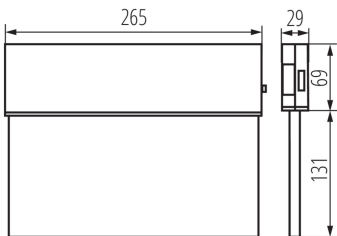

Vészvilágító LED lámpatest

5902052563340

A vészvilágító vagy pánik-elleni világítás nyílt terű helyiségekben használható pánik megakadályozásához. Lehetővé teszi olyan helyek elérését, melyeken látható a kijelölt menekülési útvonal, vagy alkalmas a menekülési útvonal megvilágítására is a lámpatestben használt prizmatól függően.

ÁLTALÁNOS ADATOK:

Szín: fehér
Beszereles helye: szerelés: mennyezeti
Alkalmazás helye: beltéri
Hossz [mm]: 250
Szélesség [mm]: 29
Magasság [mm]: 194
Integrált LED fényforrás: igen

MŰSZAKI ADATOK:

Névleges feszültség [V]: 220-240 AC
Névleges frekvencia [Hz]: 50
Névleges teljesítmény [W]: 3
Névleges teljesítmény (LED) [W]: 0.9
Áramütés elleni védelmi osztály: II
Búra anyaga: műanyag
Dióda típusa: LED SMD
Fényforrás színe: hideg fehér
A korrelált színhőmérséklet [K]: 5000
Környezeti hőmérséklet-tartomány, melynek a termék ki lehet téve [° C]: 10÷35
Akkumulátor (típus): LiFePO4/C
Akkumulátor (paraméterek): 3,2V 1,5Ah
Működési módok: fő és vészvilágító
Alkalmazás: menekülési útvonal jelölés
Működési idő készenléti üzemmódban [h]: 3
Automatikus teszt: igen
Lámpaház anyaga: műanyag
Csatlakozó típusa: önzáró sorkapocs
IP védettségi fokozat: 20

LOGISZTIKAI ADATOK:

Csomagolás típusa: 1
Darabszám közbenső csomagolásban: 1
Darabszám gyűjtőcsomagolásban: 1