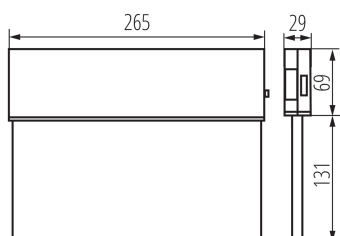

28987 ONTEC G E1E180MATW

Vészvilágító LED lámpatest

5902052563616

A vészvilágító vagy pánik-elleni világítás nyílt terű helyiségekben használható pánik megakadályozásához. Lehetővé teszi olyan helyek elérését, melyeken látható a kijelölt menekülési útvonal, vagy alkalmas a menekülési útvonal megvilágítására is a lámpatestben használt prizmatól függően.

ÁLTALÁNOS ADATOK:

Szín: fehér

Beszereles helye: szerelés: mennyezeti

Alkalmazás helye: beltéri

Hossz [mm]: 250

Szélesség [mm]: 29

Magasság [mm]: 194

Integrált LED fényforrás: igen

MŰSZAKI ADATOK:

Névleges feszültség [V]: 220-240 AC

Névleges frekvencia [Hz]: 50

Névleges teljesítmény [W]: 1,2

Névleges teljesítmény (LED) [W]: 0.9

Áramütés elleni védelmi osztály: II

Búra anyaga: műanyag

Dióda típusa: LED SMD

Fényforrás színe: hideg fehér

A korrelált színhőmérséklet [K]: 5000

Környezeti hőmérséklet-tartomány, melynek a termék ki lehet téve [° C]: 10÷35

Akkumulátor (típus): LiFePO4/C

Akkumulátor (paraméterek): 3,2V 1,5Ah

Működési módok: vészvilágító

Alkalmazás: menekülési útvonal jelölés

Működési idő készenléti üzemmódban [h]: 3

Automatikus teszt: igen

Lámpaház anyaga: műanyag

Csatlakozó típusa: önzáró sorkapocs

IP védettség fokozat: 20

LOGISZTIKAI ADATOK:

Mértékegység: 1 darab

Csomagolás típusa: 1

Egy darab bruttó súlya [g]: 464