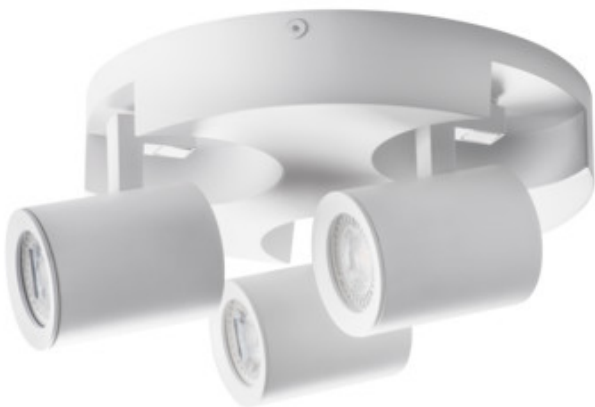

Fali-mennyezeti lámpatest

5905339291264

MO
DE
RN
design

A Kanlux LAURIN család a fali-mennyezeti lámpatestek széles kínálatát tartalmazza. Az egyszerű és minimalista megjelenés sikeresen alkalmazható a ház számos helyiségében. A fejek tetszőleges irányíthatósága a lámpatestek további előnyei közé tartozik.

ÁLTALÁNOS ADATOK:

Szín: fehér

Beszereles helye: szerelés: oldalfali | mennyezeti

Alkalmazás helye: beltéri

Minimális távolság a megvilágított tárgytól: 0,5m

Magasság [mm]: 108

Átmérő [mm]: 220

MŰSZAKI ADATOK:

Környezeti hőmérséklet-tartomány, melynek a termék ki lehet téve [° C]: 5÷25

Lámpaház anyaga: alumínium ötvözet

Csatlakozó típusa: csavaros sorkapocs

Alkalmazott vezetékek keresztmetszet-tartománya [mm²]: 1÷2,5