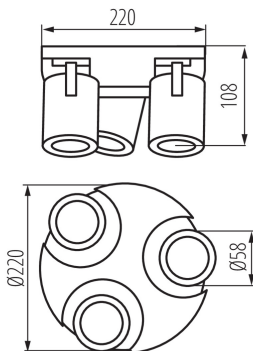

Fali-mennyezeti lámpatest

5905339291264

MO
DE
RN
design

A Kanlux LAURIN család a fali-mennyezeti lámpatestek széles kínálatát tartalmazza. Az egyszerű és minimalista megjelenés sikeresen alkalmazható a ház számos helyiségében. A fejek tetszőleges irányíthatósága a lámpatestek további előnyei közé tartozik.

ÁLTALÁNOS ADATOK:

Szín: fehér

Beszereles helye: szerelés: oldalfali | mennyezeti

Alkalmazás helye: beltéri

Minimális távolság a megvilágított tárgytól: 0,5m

Magasság [mm]: 108

Átmérő [mm]: 220

MŰSZAKI ADATOK:

Névleges feszültség [V]: 220-240 AC

Névleges frekvencia [Hz]: 50

Maximális teljesítmény [W]: 3 x max 35

Áramütés elleni védelmi osztály: I

Fényforrások: PAR16

A készlet tartalmazza a fényforrásokat: nem

Foglalat : GU10

Környezeti hőmérséklet-tartomány, melynek a termék ki lehet téve [° C]: 5÷25

Lámpaház anyaga: alumínium ötvözet

Csatlakozó típusa: csavaros sorkapocs

Alkalmazott vezetékek keresztmetszet-tartománya [mm²]: 1÷2,5

Vízszintesen mozgatható lámpatest [°]: 310

Függőlegesen mozgatható lámpatest [°]: 90

IP védettség fokozat: 20

LOGISZTIKAI ADATOK:

Csomagolás típusa: 6

Darabszám közbenső csomagolásban: 1

Darabszám gyűjtőcsomagolásban: 6

Nettó egység súly [g]: 900

Súly [g]: 1103.33

Egységcsomagolás hossza [cm]: 22.5

Egységcsomagolás szélessége [cm]: 11

Egységcsomagolás magassága [cm]: 22.5

Doboz súlya [kg]: 6.61998

Karton szélessége [cm]: 35.5

Doboz magassága [cm]: 25

Doboz hossza [cm]: 46