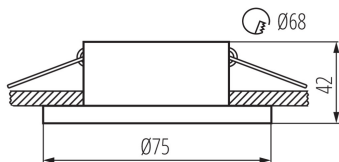

Dekorációs keret

5905339291431

A Kanlux SIMEN DSO keret két részből áll: egy gyűrűből és egy házból. Kínálatunk tartalmaz klasszikus fekete és fehér színösszeállításokat, illetve ezüst és arany elemeket tartalmazó termékeket, amelyek látható díszévé válnak bármely belső térnek. Az egyes elemek önállóan kicserélhetők a Kanlux SIMEN DSO szettek felhasználásával.

Dekorációs keret kerámia foglalat nélkül: igen

A terméket nem lehet hőszigetelő anyaggal bevonni: igen

A készlet tartalmazza a fényforrásokat: nem

Magasság [mm]: 42

Átmérő [mm]: 75

Szerelési nyílás [mm]: Ø68

Lámpaház anyaga: alumínium ötvözet

Lámpatest állíthatósága szögben: nincs

IP védettség fokozat: 20

LOGISZTIKAI ADATOK:

Mértékegység: 1 darab

Csomagolás típusa: 100

Darabszám közbenső csomagolásban: 1

Darabszám gyűjtőcsomagolásban: 100

Nettó egység súly [g]: 80

Súly [g]: 107.8

Egységcsomagolás hossza [cm]: 8

Egységcsomagolás szélessége [cm]: 5

Egységcsomagolás magassága [cm]: 8

Doboz súlya [kg]: 10.78

Karton szélessége [cm]: 27.5

Dekorációs keret