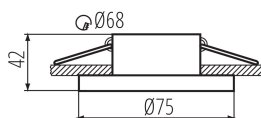

Dekorációs keret

5905339291479

A Kanlux SIMEN DSO keret két részből áll: egy gyűrűből és egy házból. Kínálatunk tartalmaz klasszikus fekete és fehér színösszeállításokat, illetve ezüst és arany elemeket tartalmazó termékeket, amelyek látható díszévé válnak bármely belső térnek. Az egyes elemek önállóan kicserélhetők a Kanlux SIMEN DSO szettek felhasználásával.

ÁLTALÁNOS ADATOK:

Szín: fehér

Védőburokkal ellátott fényforrás használata kötelező: igen

Beszereles helye: szerelés: mennyezeti süllyesztett

Alkalmazás helye: beltéri

Minimális távolság a megvilágított tárgytól: 0,5m

Dekorációs keret kerámia foglalat nélkül: igen

A terméket nem lehet hőszigetelő anyaggal bevonni: igen

Magasság [mm]: 42

Átmérő [mm]: 75

Szerelési nyílás [mm]: Ø68

MŰSZAKI ADATOK:

Névleges feszültség [V]: 12 AC; 12 DC; 220-240 AC