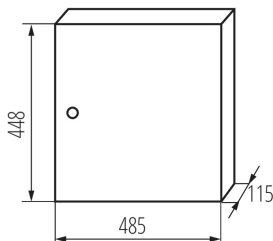

29323 KP-DB-I-MS-218

Fém kapcsolószekrény

5905339293237

ÁLTALÁNOS ADATOK:

Szín: fehér

Ajtó színe: fehér

Beszereles helye: szerelés: oldalfali

Szabvány: PN-EN 62208

Hossz [mm]: 485

Szélesség [mm]: 115

Magasság [mm]: 448

MŰSZAKI ADATOK:

Névleges feszültség [V]: 230/400 AC

Névleges frekvencia [Hz]: 50

Áramütés elleni védelmi osztály: I

Anyag: vas

Modulok száma: 2x18P

IP védeettségi fokozat: 30

Sorok száma: 2

LOGISZTIKAI ADATOK:

Mértékegység: 1 darab

Csomagolás típusa: 1

Darabszám közbenső csomagolásban: 1

Nettó egységsúly [g]: 5770

Súly [g]: 6450

Egységcsomagolás hossza [cm]: 51

Egységcsomagolás szélessége [cm]: 46.5

Egységcsomagolás magassága [cm]: 13

Doboz súlya [kg]: 6.45

Karton szélessége [cm]: 46.5

Doboz magassága [cm]: 13

Doboz hossza [cm]: 51