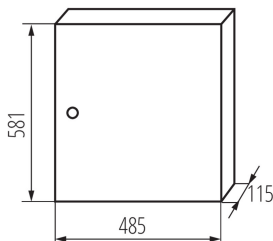

29324 KP-DB-I-MS-318

Fém kapcsolószekrény

5905339293244

ÁLTALÁNOS ADATOK:

Szín: fehér

Ajtó színe: fehér

Beszereles helye: szerelés: oldalfali

Szabvány: PN-EN 62208

Hossz [mm]: 485

Szélesség [mm]: 115

Magasság [mm]: 581

MŰSZAKI ADATOK:

Névleges feszültség [V]: 230/400 AC

Névleges frekvencia [Hz]: 50

Áramütés elleni védelmi osztály: I

Anyag: vas

Modulok száma: 3x18P

IP védetség fokozat: 30

Sorok száma: 3

LOGISZTIKAI ADATOK:

Mértékegység: 1 darab

Csomagolás típusa: 1

Darabszám közbenső csomagolásban: 1

Darabszám gyűjtőcsomagolásban: 1

Nettó egységsúly [g]: 7145

Súly [g]: 7970

Egységcsomagolás hossza [cm]: 59.5

Egységcsomagolás szélessége [cm]: 50.5

Egységcsomagolás magassága [cm]: 13

Doboz súlya [kg]: 7.97

Karton szélessége [cm]: 50.5

Doboz magassága [cm]: 13

Doboz hossza [cm]: 59.5

Karton térfogata [m³]: 0.039062