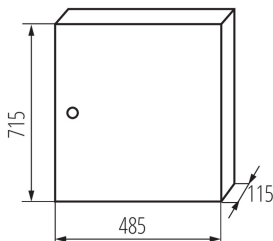

29325 KP-DB-I-MS-418

Fém kapcsolószekrény

5905339293251

ÁLTALÁNOS ADATOK:

Szín: fehér

Ajtó színe: fehér

Beszereles helye: szerelés: oldalfali

Szabvány: PN-EN 62208

Hossz [mm]: 485

Szélesség [mm]: 115

Magasság [mm]: 715

MŰSZAKI ADATOK:

Névleges feszültség [V]: 230/400 AC

Névleges frekvencia [Hz]: 50

Áramütés elleni védelmi osztály: I

Anyag: vas

Modulok száma: 4x18P

IP védetség fokozat: 30

Sorok száma: 4

LOGISZTIKAI ADATOK:

Mértékegység: 1 darab

Csomagolás típusa: 1

Darabszám közbenső csomagolásban: 1

Darabszám gyűjtőcsomagolásban: 1

Nettó egységsúly [g]: 8510

Súly [g]: 9470

Egységcsomagolás hossza [cm]: 73

Egységcsomagolás szélessége [cm]: 50.5

Egységcsomagolás magassága [cm]: 13

Doboz súlya [kg]: 9.47

Karton szélessége [cm]: 50.5

Doboz magassága [cm]: 13

Doboz hossza [cm]: 73

Karton térfogata [m³]: 0.047925