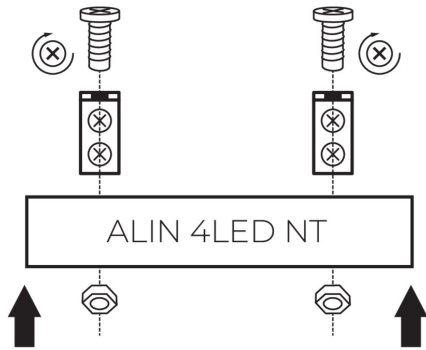

29557 ALIN NT GRIP

ALIN tartószerkezet

5905339295576

ÁLTALÁNOS ADATOK:

Beszereles helye: szerelés: oldalfali

MŰSZAKI ADATOK:

Anyag: acél

LOGISZTIKAI ADATOK:

Doboz súlya [kg]: 0.044

Karton szélessége [cm]: 1.5

Doboz magassága [cm]: 12

Doboz hossza [cm]: 10

Karton térfogata [m³]: 0.00018

ALIN tartószerkezet

ALIN tartószerkezet