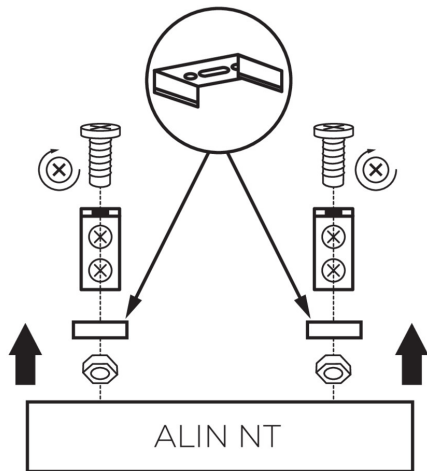

29557 ALIN NT GRIP

ALIN tartószerkezet

5905339295576

ÁLTALÁNOS ADATOK:

Beszereles helye: szerelés: oldalfali

MŰSZAKI ADATOK:

Anyag: acél

LOGISZTIKAI ADATOK:

Doboz súlya [kg]: 0.044

Karton szélessége [cm]: 1.5

Doboz magassága [cm]: 12

Doboz hossza [cm]: 10

Karton térfogata [m³]: 0.00018

ALIN tartószerkezet

ALIN tartószerkezet