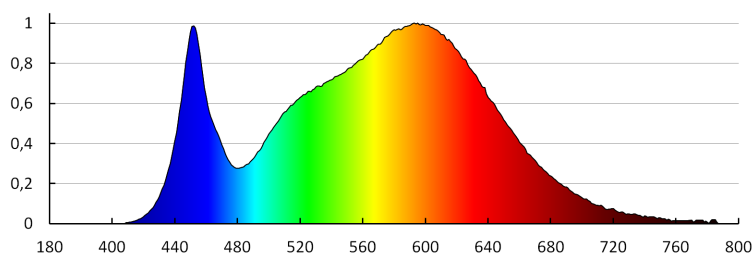

LOGISZTIKAI ADATOK:

Csomagolás típusa: 50

Darabszám közbenső csomagolásban: 1

Darabszám gyűjtőcsomagolásban: 50

Nettó egység súly [g]: 360

Súly [g]: 455

Egységcsomagolás hossza [cm]: 21.5

Egységcsomagolás szélessége [cm]: 3

Egységcsomagolás magassága [cm]: 23

Doboz súlya [kg]: 22.75

Karton szélessége [cm]: 45

Doboz magassága [cm]: 25.5

Doboz hossza [cm]: 78

Karton térfogata [m³]: 0.089505

KANLUX S.A. (kat 29594) AREL LED DL 20W-NW / LDC (Polar)