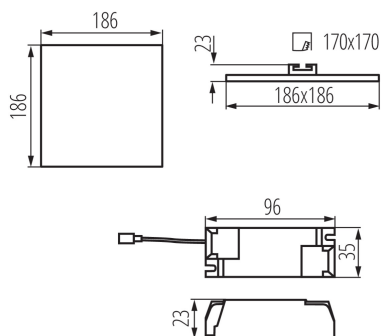

Mély sugárzó lámpatest