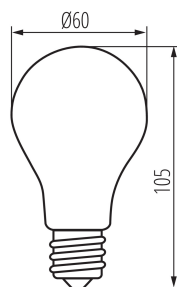

LED fényforrás

5905339296009

A Kanlux XLED egyesíti a hagyományos izzók és a modern LED fényforrások legjobb tulajdonságait. Ezért állítjuk azt róla, hogy ez az első igazi "LED izzó". Hagyományos izzó alakú üveg test és a LED diódák olyan elhelyezése jellemzi, hogy a fény minden irányban terjed, a világítási szög pedig eléri akár a 320 fokot!

ÁLTALÁNOS ADATOK:

Szín: átlátszó

Kiemelő világításra szolgál: nem vonatkozik

Fényerőszabályozható: nem

Szélesség [mm]: 60

Magasság [mm]: 105

Átmérő [mm]: 60

Mélység [mm]: 60

Higanytartalom: nem

MŰSZAKI ADATOK:

Névleges feszültség [V]: 220-240 AC

Névleges frekvencia [Hz]: 50

Fényforrás teljesítménytényezője: 0.5

Névleges teljesítmény [W]: 4.5

Búra anyaga: üveg

Fényforrások: A60

Dióda típusa: LED FILAMENT

Teljes mért fényáram [lm]: 470

Fényforrás hasznos fényárama Φ_{use} [lm]: 470

Fényforrás hasznos fényárama Φ_{use} [lm]: gömb (360°)

Fényforrás színe: meleg fehér

A korrelált színhőmérséklet [K]: 2700

Színkonzisztencia MacAdam-féle ellipszisekben: ≤ 6

Színvisszaadási index: 80

Foglat (Fényforrások): E27

Fényforrás névleges élettartama [h]: 15000

Bekapcs/kikapcs ciklusok száma: ≥ 15000

Névleges sugárzási szög [°]: 320

Névleges sugárzási szög [°]: 320

Névleges áramérték [mA]: 37

Éves energiafogyasztás [kWh]/1000h: 5

Lámpa fényereje [lm/W]: 104

Gyújtási idő [s]: $\leq 0,5$

Fényforrás felfűtési ideje a teljes fényáram 60%-ig [s]: kihagyható

Fényforrás felfűtési ideje 95%-ig [s]: < 2