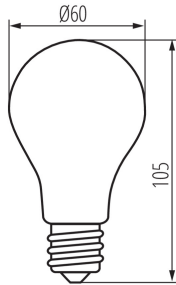

LED fényforrás