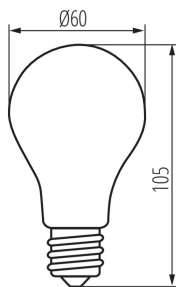

LED fényforrás

5905339296023

A Kanlux XLED egyesíti a hagyományos izzók és a modern LED fényforrások legjobb tulajdonságait. Ezért állítjuk azt róla, hogy ez az első igazi "LED izzó". Hagyományos izzó alakú üveg test és a LED diódák olyan elhelyezése jellemzi, hogy a fény minden irányban terjed, a világítási szög pedig eléri akár a 320 fokot!

ÁLTALÁNOS ADATOK:

Szín: transparent
Kiemelő világításra szolgál: nem vonatkozik
Fényerőszabályozható: nem
Szélesség [mm]: 60
Magasság [mm]: 105
Átmérő [mm]: 60
Mélység [mm]: 60
Higanytartalom: nem

MŰSZAKI ADATOK:

Névleges feszültség [V]: 220-240 AC
Névleges frekvencia [Hz]: 50
Fényforrás teljesítménytényezője: 0.5
Névleges teljesítmény [W]: 7
Búra anyaga: üveg
Fényforrások: A60
Dióda típusa: LED FILAMENT
Teljes mért fényáram [lm]: 810
Fényforrás hasznos fényárama Φ_{use} [lm]: 810
Fényforrás hasznos fényárama Φ_{use} [lm]: gömb (360°)
Fényforrás színe: fehér
A korrelált színhőmérséklet [K]: 4000
Színkonzisztencia MacAdam-féle ellipszisekben: ≤ 6
Színvisszaadási index: 80
Foglalat : E27
Fényforrás névleges élettartama [h]: 15000
Bekapcs/kikapcs ciklusok száma: ≥ 15000
Névleges sugárzási szög [°]: 320
Névleges sugárzási szög [°]: 320
Névleges áramérték [mA]: 40
Éves energiafogyasztás [kWh]/1000h: 7
Lámpa fényereje [lm/W]: 116
Gyújtási idő [s]: $\leq 0,5$
Fényforrás felfűtési ideje a teljes fényáram 60%-ig [s]: kihagyható
Fényforrás felfűtési ideje 95%-ig [s]: < 2
Fényforrás korai elhasználódás mutató: $< 5\%$ po 1000h
Fényforrás tartóssági együttthatója 6000h után [%]: ≥ 90