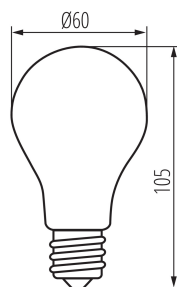

LED fényforrás

5905339296054

A Kanlux XLED egyesíti a hagyományos izzók és a modern LED fényforrások legjobb tulajdonságait. Ezért állítjuk azt róla, hogy ez az első igazi "LED izzó". Hagyományos izzó alakú üveg test és a LED diódák olyan elhelyezése jellemzi, hogy a fény minden irányban terjed, a világítási szög pedig eléri akár a 320 fokot!

ÁLTALÁNOS ADATOK:

Szín: átlátszó

Kiemelő világításra szolgál: nem vonatkozik

Fényerőszabályozható: nem

Szélesség [mm]: 60

Magasság [mm]: 105

Átmérő [mm]: 60

Mélység [mm]: 60

Higanytartalom: nem

MŰSZAKI ADATOK:

Névleges feszültség [V]: 220-240 AC

Névleges frekvencia [Hz]: 50

Fényforrás teljesítménytényezője: 0.5

Névleges teljesítmény [W]: 10

Búra anyaga: üveg

Fényforrások: A60

Dióda típusa: LED FILAMENT

Teljes mért fényáram [lm]: 1520

Fényforrás hasznos fényárama Φ_{use} [lm]: 1520

Fényforrás hasznos fényárama Φ_{use} [lm]: gömb (360°)

Fényforrás színe: meleg fehér

A korrelált színhőmérséklet [K]: 2700

Színkonzisztencia MacAdam-féle ellipszisekben: ≤ 6

Színvisszaadási index: 80

Foglat (Fényforrások): E27

Fényforrás névleges élettartama [h]: 10000

Bekapcs/kikapcs ciklusok száma: ≥ 15000

Névleges sugárzási szög [°]: 320

Névleges sugárzási szög [°]: 320

Névleges áramérték [mA]: 80

Éves energiafogyasztás [kWh]/1000h: 10

Lámpa fényereje [lm/W]: 152

Gyújtási idő [s]: $\leq 0,5$

Fényforrás felfűtési ideje a teljes fényáram 60%-ig [s]: kihagyható

Fényforrás felfűtési ideje 95%-ig [s]: < 2