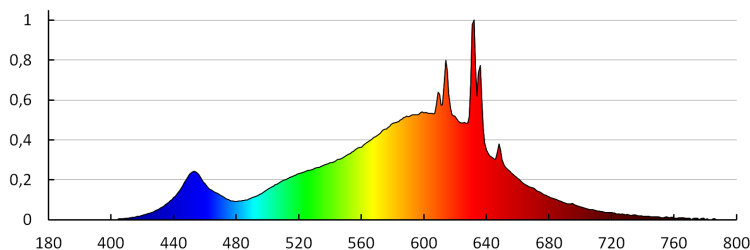

LOGISZTIKAI ADATOK:

Mértékegység: 1 darab

Csomagolás típusa: 10

Darabszám közbenső csomagolásban: 10

Darabszám gyűjtőcsomagolásban: 100

Nettó egységsúly [g]: 34

Súly [g]: 66

Egy darab bruttó súlya [g]: 53

Egységcsomagolás hossza [cm]: 6.5

Egységcsomagolás szélessége [cm]: 6.5

Egységcsomagolás magassága [cm]: 12

Doboz súlya [kg]: 6.6

Karton szélessége [cm]: 35.5

Doboz magassága [cm]: 26.5

Doboz hossza [cm]: 69

Karton térfogata [m³]: 0.064912