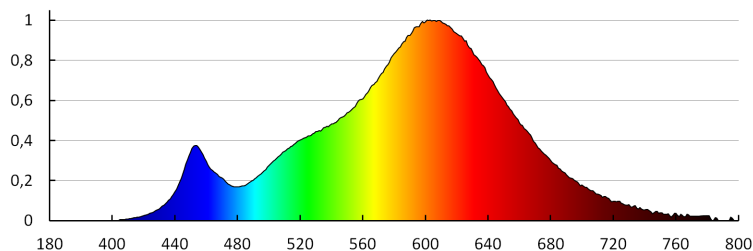

LOGISZTIKAI ADATOK:

Csomagolás típusa: 10

Darabszám közbenső csomagolásban: 10

Darabszám gyűjtőcsomagolásban: 100

Nettó egységsúly [g]: 30

Súly [g]: 62

Egységcsomagolás hossza [cm]: 6.5

Egységcsomagolás szélessége [cm]: 6.5

Egységcsomagolás magassága [cm]: 12

Doboz súlya [kg]: 6.2

Karton szélessége [cm]: 35.5

Doboz magassága [cm]: 26.5

Doboz hossza [cm]: 69

Karton térfogata [m³]: 0.064912

KANLUX S.A. (kat 29609) XLED A60 7W-WW-M / LDC (Polar)