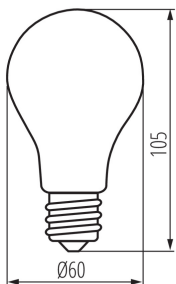

LED fényforrás

5905339296092

A Kanlux XLED egyesíti a hagyományos izzók és a modern LED fényforrások legjobb tulajdonságait. Hagyományos izzó alakú matt üveg test és a LED diódák olyan elhelyezése jellemzi, hogy a fény minden irányban terjed, a világítási szög pedig eléri akár a 320 fokot!

ÁLTALÁNOS ADATOK:

Szín: fehér

Kiemelő világításra szolgál: nem vonatkozik

Fényerőszabályozható: nem

Szélesség [mm]: 60

Magasság [mm]: 105

Átmérő [mm]: 60

Mélység [mm]: 60

Higanytartalom: nem

MŰSZAKI ADATOK:

Névleges feszültség [V]: 220-240 AC

Névleges frekvencia [Hz]: 50

Fényforrás teljesítménytényezője: 0.5

Névleges teljesítmény [W]: 7

Búra anyaga: üveg

Fényforrások: A60

Dióda típusa: LED FILAMENT

Teljes mért fényáram [lm]: 810

Fényforrás hasznos fényárama Φ_{use} [lm]: 810

Fényforrás hasznos fényárama Φ_{use} [lm]: gömb (360°)

Fényforrás színe: meleg fehér

A korrelált színhőmérséklet [K]: 2700

Színkonzisztencia MacAdam-féle ellipszisekben: ≤ 6

Színvisszaadási index: 80

Foglalat : E27

Fényforrás névleges élettartama [h]: 15000

Bekapcs/kikapcs ciklusok száma: ≥ 15000

Névleges sugárzási szög [°]: 320

Névleges sugárzási szög [°]: 320

Névleges áramérték [mA]: 40

Éves energiafogyasztás [kWh]/1000h: 7

Lámpa fényereje [lm/W]: 116

Gyújtási idő [s]: $\leq 0,5$

Fényforrás felfűtési ideje a teljes fényáram 60%-ig [s]: kihagyható

Fényforrás felfűtési ideje 95%-ig [s]: < 2

Fényforrás korai elhasználódás mutató: $< 5\%$ po 1000h

Fényforrás tartóssági együttthatója 6000h után [%]: ≥ 90