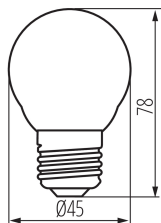

LED fényforrás

5905339296252

A Kanlux XLED egyesíti a hagyományos izzók és a modern LED fényforrások legjobb tulajdonságait. Ezért állítjuk azt róla, hogy ez az első igazi "LED izzó". Hagyományos izzó alakú üveg test és a LED diódák olyan elhelyezése jellemzi, hogy a fény minden irányban terjed. Kínálatunkban E27 és E14 foglalatú fényforrások is megtalálhatók.

ÁLTALÁNOS ADATOK:

Szín: átlátszó
Kiemelő világításra szolgál: nem vonatkozik
Fényerőszabályozható: nem
Szélesség [mm]: 45
Magasság [mm]: 78
Átmérő [mm]: 45
Mélység [mm]: 45
Higanytartalom: nem

MŰSZAKI ADATOK:

Névleges feszültség [V]: 220-240 AC
Névleges frekvencia [Hz]: 50
Fényforrás teljesítménytényezője: 0.5
Névleges teljesítmény [W]: 4.5
Búra anyaga: üveg
Fényforrások: G45
Dióda típusa: LED FILAMENT
Teljes mért fényáram [lm]: 470
Fényforrás hasznos fényárama Φ_{use} [lm]: 470
Fényforrás hasznos fényárama Φ_{use} [lm]: gömb (360°)
Fényforrás színe: meleg fehér
A korrelált színhőmérséklet [K]: 2700
Színkonzisztencia MacAdam-féle ellipszisekben: ≤ 6
Színvisszaadási index: 80
Foglalat (Fényforrások): E27
Fényforrás névleges élettartama [h]: 15000
Bekapcs/kikapcs ciklusok száma: ≥ 15000
Névleges sugárzási szög [°]: 320
Névleges sugárzási szög [°]: 320
Névleges áramérték [mA]: 36
Éves energiafogyasztás [kWh]/1000h: 5
Lámpa fényereje [lm/W]: 104
Gyújtási idő [s]: $\leq 0,5$
Fényforrás felfűtési ideje a teljes fényáram 60%-ig [s]: kihagyható