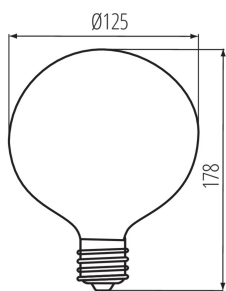

LED fényforrás

5905339296382

A Kanlux XLED nem csupán a legjobb világítási paramétereket jelenti, hanem még dekoratívabb megjelenést is. A Kanlux XLED G125 fényforrás nagy üveggömbbel és széles világítási szöggel rendelkezik. A Kanlux XLED G125 nagyon kellemes megjelenésű a nyitott lámpákban és falikarokban, valamint búra nélküli függesztett lámpatestekben.

ÁLTALÁNOS ADATOK:

Szín: borostyán
Kiemelő világításra szolgál: nem vonatkozik
Fényerőszabályozható: nem
Szélesség [mm]: 125
Magasság [mm]: 178
Átmérő [mm]: 125
Mélység [mm]: 125
Higanytartalom: nem

MŰSZAKI ADATOK:

Névleges feszültség [V]: 220-240 AC
Névleges frekvencia [Hz]: 50
Fényforrás teljesítménytényezője: 0.5
Névleges teljesítmény [W]: 7
Búra anyaga: üveg
Fényforrások: G125
Dióda típusa: LED FILAMENT
Teljes mért fényáram [lm]: 725
Fényforrás hasznos fényárama Φ_{use} [lm]: 725
Fényforrás hasznos fényárama Φ_{use} [lm]: gömb (360°)
Fényforrás színe: meleg fehér
A korrelált színhőmérséklet [K]: 2700
Színkonzisztencia MacAdam-féle ellipszisekben: ≤ 6
Színvisszaadási index: 80
Foglat: E27
Fényforrás névleges élettartama [h]: 15000
Bekapcs/kikapcs ciklusok száma: ≥ 15000
Névleges sugárzási szög [°]: 320
Névleges sugárzási szög [°]: 320
Névleges áramérték [mA]: 58
Éves energiafogyasztás [kWh]/1000h: 7
Lámpa fényereje [lm/W]: 104
Gyújtási idő [s]: $\leq 0,5$
Fényforrás felfűtési ideje a teljes fényáram 60%-ig [s]: kihagyható
Fényforrás felfűtési ideje 95%-ig [s]: < 2
Fényforrás korai elhasználódás mutató: $< 5\%$ po 1000h