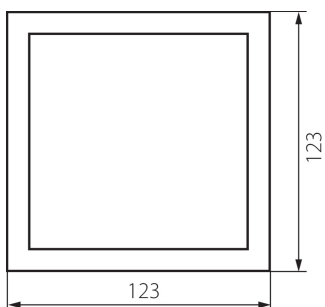

30380 SP FRAME 6W-S

Süllyesztett lámpatest tartozék

8592969303800

**ÁLTALÁNOS ADATOK:****Szín:** fehér**Hossz [mm]:** 123**Szélesség [mm]:** 123**Magasság [mm]:** 27**MŰSZAKI ADATOK:****Anyag:** műanyag**LOGISZTIKAI ADATOK:****Csomagolás típusa:** 80**Darabszám közbenső csomagolásban:** 1**Darabszám gyűjtőcsomagolásban:** 80**Nettó egységsúly [g]:** 60**Súly [g]:** 112.13**Egységcsomagolás hossza [cm]:** 13.5**Egységcsomagolás szélessége [cm]:** 3**Egységcsomagolás magassága [cm]:** 15**Doboz súlya [kg]:** 8.9704**Karton szélessége [cm]:** 28.5**Doboz magassága [cm]:** 31.5**Doboz hossza [cm]:** 67**Karton térfogata [m³]:** 0.060149