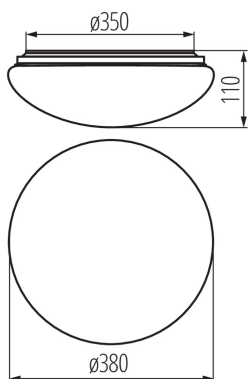

31098 CORSO LED N 24-NW

Mennyezeti LED lámpa

8595665310981

A CORSO N LED mennyezeti lámpatestek integrált LED SMD fényforrást tartalmaznak. A CORSO N LED magas minőségű műanyagból készült és neutrál fehér színű hőmérsékletű fényt bocsát ki. Az SE jelölésű mennyezeti lámpatestek mikrohullámú mozgásérzékelőt tartalmaznak. Az IP44 v

ÁLTALÁNOS ADATOK:

Szín: fehér
Beszereles helye: szerelés: mennyezeti
Alkalmazás helye: kültéri
Minimális távolság a megvilágított tárgytól: 0,5m
Fényerőszabályozható: nem
Magasság [mm]: 110
Átmérő [mm]: 380
Integrált LED fényforrás: igen

MŰSZAKI ADATOK:

Névleges feszültség [V]: 220-240 AC
Névleges frekvencia [Hz]: 50
Maximális teljesítmény [W]: 24
Áramütés elleni védelmi osztály: I
Búra anyaga: PMMA
Dióda típusa: LED SMD
Lámpatest fényárama [lm]: 1600
Fényforrás színe: fehér
A korrelált színű hőmérséklet [K]: 4000
Színkonzisztencia MacAdam-féle ellipszisekben: ≤ 6
Színvisszaadási index: 80
Élettartam [h]: 20000
Bekapcs/kikapcs ciklusok száma: ≥ 10000
Sugárzási szög [°]: 120
Lámpa fényereje [lm/W]: 67
Környezeti hőmérséklet-tartomány, melynek a termék ki lehet téve [° C]: -20÷35
Lámpaház anyaga: műanyag
Csatlakozó típusa: csavaros sorkapocs
Alkalmazott vezeték keresztmetszet-tartománya [mm²]: 0,75-2,5
Fényforrás felfűtési ideje [s]: <1
Fényforrás gyújtási ideje [s]: $\leq 0,5$
IP védettség fokozat: 44