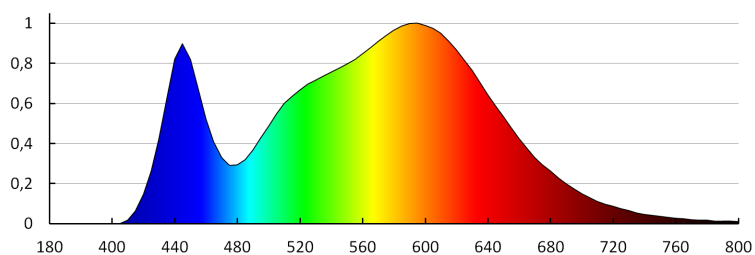

LOGISZTIKAI ADATOK:

Mértékegység: 1 darab

Csomagolás típusa: 5

Darabszám közbenső csomagolásban: 1

Darabszám gyűjtőcsomagolásban: 5

Nettó egységsúly [g]: 660

Súly [g]: 1212

Egységcsomagolás hossza [cm]: 42

Egységcsomagolás szélessége [cm]: 11

Egységcsomagolás magassága [cm]: 42

Doboz súlya [kg]: 6.06

Karton szélessége [cm]: 44

Doboz magassága [cm]: 44

Doboz hossza [cm]: 57

Karton térfogata [m³]: 0.110352

MILED0 (kat 31098) CORSO LED N 24-NW / LDC (Polar)