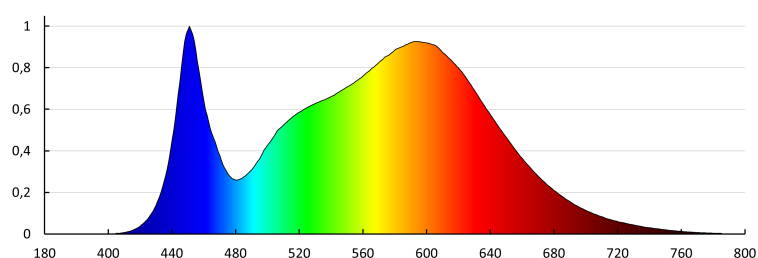

31129 BAREV 2X36W3600 120NW

Süllyesztett LED panel

Súly [g]: 1485

Egy darab bruttó súlya [g]: 2690

Egységcsomagolás hossza [cm]: 121

Egységcsomagolás szélessége [cm]: 7.5

Egységcsomagolás magassága [cm]: 30.5

Doboz súlya [kg]: 11.88

Karton szélessége [cm]: 31

Doboz magassága [cm]: 33

Doboz hossza [cm]: 122

Karton térfogata [m³]: 0.124806