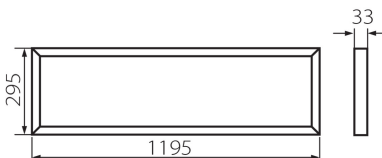

31129 BAREV 2X36W3600 120NW

Süllyesztett LED panel

8595665311476

ÁLTALÁNOS ADATOK:

Szín: fehér

Beszereles helye: szerelés: mennyezeti süllyesztett

Alkalmazás helye: beltéri

Minimális távolság a megvilágított tárgytól: 0,5m

Fényerőszabályozható: nem

A terméket nem lehet hőszigetelő anyaggal bevonni: igen

A készlet tartalmazza a tápegységet: igen

Hossz [mm]: 1195

Szélesség [mm]: 295

Magasság [mm]: 33

Integrált LED fényforrás: igen

Süllyesztett LED panel

Súly [g]: 1485

Egy darab bruttó súlya [g]: 2690

Egységcsomagolás hossza [cm]: 121

Egységcsomagolás szélessége [cm]: 7.5

Egységcsomagolás magassága [cm]: 30.5

Doboz súlya [kg]: 11.88

Karton szélessége [cm]: 31