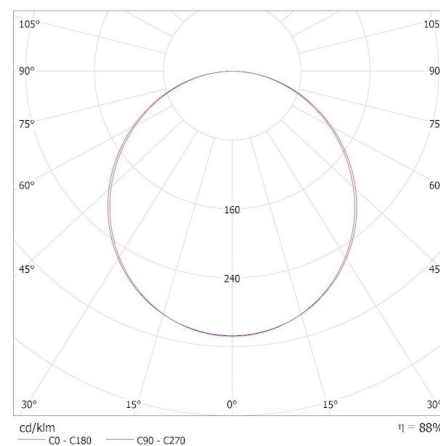

Miledo (kat 31129) BAREV 2X36W3600 120NW / Krzywa rozsyłu światła (biegunowo)

TARTOZÉKOK

37336

SPN PANEL 120

37338

CLIPS PANEL 120

Létrehozás dátuma: 06.03.2024, 12:12

Fenntartjuk a műszaki változtatások bevezetésének jogát. A jelen anyagban található adatok jogi szempontból nem kötelező érvényűek.
Fotometria: adott termék vizsgálatokor elért eredmények.