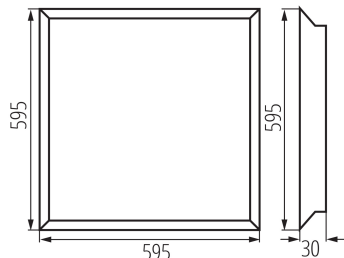

**31169 BAREV ECO 36W 6060NW**

Süllyesztett LED panel

8595665311698

**ÁLTALÁNOS ADATOK:****Szín:** fehér**Beszereles helye:** szerelés: mennyezeti süllyesztett**Alkalmazás helye:** beltéri**Minimális távolság a megvilágított tárgytól:** 0,5m**Fényerőszabályozható:** nem**A terméket nem lehet hőszigetelő anyaggal bevonni:** igen**A készlet tartalmazza a tápegységet:** igen**Hossz [mm]:** 595**Szélesség [mm]:** 595**Magasság [mm]:** 30**Fényforrás higanytartalma [mg]:** 0**Integrált LED fényforrás:** igen**MŰSZAKI ADATOK:****Névleges feszültség [V]:** 220-240 AC**Névleges frekvencia [Hz]:** 50**Maximális teljesítmény [W]:** 36**Áramütés elleni védelmi osztály:** I**Búra anyaga:** műanyag**Dióda típusa:** LED SMD**Lámpatest fényárama [lm]:** 4320**Fényforrás hasznos fényárama  $\Phi_{use}$  [lm]:** 6 x 920**Fényforrás hasznos fényárama  $\Phi_{use}$  [lm]:** gömb (360°)**Fényforrás színe:** fehér**A korrelált színhőmérséklet [K]:** 4000**Színkonzisztencia MacAdam-féle ellipszisekben:** 6**Színvisszaadási index:** 80**Élettartam [h]:** 25000**Bekapcs/kikapcs ciklusok száma:**  $\geq 10000$ **Sugárzási szög [°]:** 110**Lámpa fényereje [lm/W]:** 120**Környezeti hőmérséklet-tartomány, melynek a termék ki lehet téve [° C]:** 5÷25**Lámpaház anyaga:** acél**Csatlakozó típusa:** szabad kábelvégződések**Vezeték keresztmetszete [mm<sup>2</sup>]:** 0,75**IP védettség fokozat:** 20**LOGISZTIKAI ADATOK:****Mértékegység:** 1 darab**Csomagolás típusa:** 10**Darabszám közbenső csomagolásban:** 1

**31169 BAREV ECO 36W 6060NW**

Süllyesztett LED panel

**Darabszám gyűjtőcsomagolásban: 10****Nettó egység súly [g]: 1020****Súly [g]: 1173****Egy darab bruttó súly [g]: 1046****Egységcsomagolás hossza [cm]: 69.5****Egységcsomagolás szélessége [cm]: 69.5****Egységcsomagolás magassága [cm]: 3****Doboz súly [kg]: 11.73****Karton szélessége [cm]: 37****Doboz magassága [cm]: 62****Doboz hossza [cm]: 60****Karton térfogata [m<sup>3</sup>]: 0.13764**