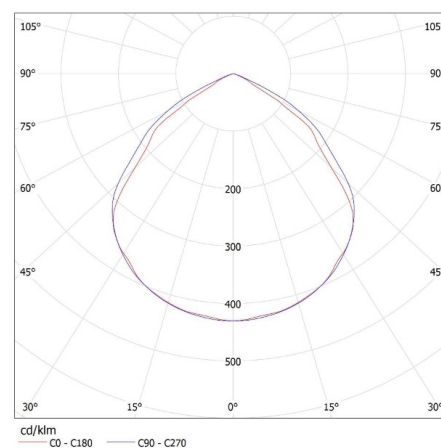

MILED0 (kat 31186) GRUN V3 LED-10-B-SE / LDC (Polar)