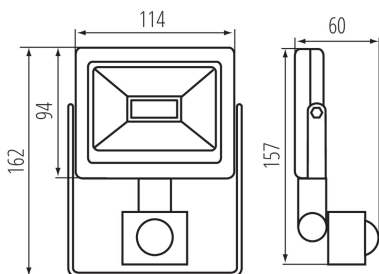

31186 GRUN v3 LED-10-B-SE

LED-es reflektor

8595665311865

ÁLTALÁNOS ADATOK:

Szín: fekete

Beszereles helye: szerelés: oldalfali, szerelés: mennyezeti

Alkalmazás helye: ipari felhasználásra

Minimális távolság a megvilágított tárgytól: 0,5m

Fényerőszabályozható: nem

Mozgásérzékelés: igen

Szélesség [mm]: 114

Magasság [mm]: 94

Mélység [mm]: 33

Érzékenység beállítás: igen

Higanytartalom: nem

Integrált LED fényforrás: igen

Lámpaház anyaga: alumínium ötvözet, műanyag

Védőüveg anyaga: edzett üveg

Kar anyaga: acél

Érzékelő típusa: PIR

Csatlakozó típusa: szabad kábelvégződések

Vezeték keresztmetszete [mm²]: 1

Reflektor típusa: szimmetrikus