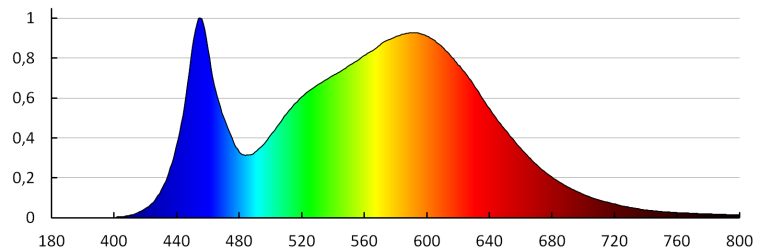

Fényerősség beállítása, melynél az érzékelő mozgást érzékel

[lx]: 2-2000

Függőlegesen mozgatható lámpatest [°]: 180

IP védettség fokozat: 44

Érzékelési tartomány [m]: max 8

LOGISZTIKAI ADATOK:

Mértékegység: 1 darab

Csomagolás típusa: 24

Darabszám közbenső csomagolásban: 1

Darabszám gyűjtőcsomagolásban: 24

Nettó egységsúly [g]: 290

Súly [g]: 358.33

Egységcsomagolás hossza [cm]: 18.5

Egységcsomagolás szélessége [cm]: 5

Egységcsomagolás magassága [cm]: 12

Doboz súlya [kg]: 8.59992

Karton szélessége [cm]: 33

Doboz magassága [cm]: 26

Doboz hossza [cm]: 38

Karton térfogata [m³]: 0.032604