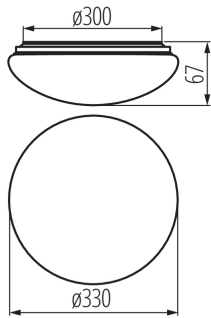

31221 CORSO LED V2 18-NW

Mennyezeti LED lámpa