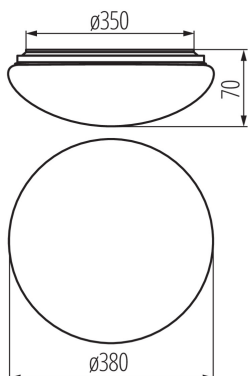

31222 CORSO LED V2 24-NW

Mennyezeti LED lámpa