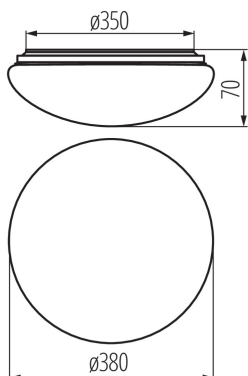

31225 CORSO LED V2 24-NW-SE

Mennyezeti LED lámpa