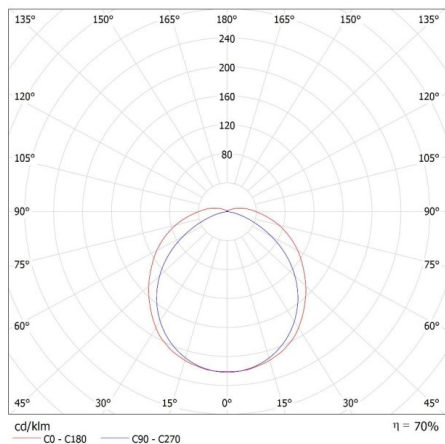

31321 DIGHT 4LED NP 236/PS

Por- és páramentes lámpatest LED fénycsőhöz

MILEDO (kat 31321) DIGHT 4LED NP 236 PS + GLASSv4 / LDC (Polar)