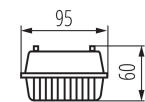

31321 DIGHT 4LED NP 236/PS

Por- és páramentes lámpatest LED fénycsőhöz

8595665313210

ÁLTALÁNOS ADATOK:

Szín: szürke

Beszereles helye: szerelés: mennyezeti

Alkalmazás helye: kültéri

Minimális távolság a megvilágított tárgytól: 0,5m

Cserélhető fényforrás: igen

T8 LED fénycsövek tápellátása: egyoldalas

Hossz [mm]: 1270

Szélesség [mm]: 95

Magasság [mm]: 60

MŰSZAKI ADATOK:

Névleges feszültség [V]: 220-240 AC

Névleges frekvencia [Hz]: 50

Maximális teljesítmény [W]: 2 x max 36

Áramütés elleni védelmi osztály: II

Búra anyaga: PS

Fényforrások: T8 LED

A készlet tartalmazza a fényforrásokat: nem

Foglalat (Fényforrások): G13

Környezeti hőmérséklet-tartomány, melynek a termék ki lehet téve [° C]: 5÷25

Lámpaház anyaga: műanyag

Csatlakozó típusa: csavaros sorkapocs

Alkalmazott vezetékek keresztmetszet-tartománya [mm²]: 0,5÷2,5

IP védettség fokozat: 65

LOGISZTIKAI ADATOK:

Mértékegység: 1 darab

Csomagolás típusa: 12

Darabszám közbenső csomagolásban: 1

Darabszám gyűjtőcsomagolásban: 12

Nettó egységsúly [g]: 658

Súly [g]: 870

Egységcsomagolás hossza [cm]: 127.5

Egységcsomagolás szélessége [cm]: 10

Egységcsomagolás magassága [cm]: 5

Doboz súlya [kg]: 10.44

Karton szélessége [cm]: 21

Doboz magassága [cm]: 30.5

Doboz hossza [cm]: 129

Karton térfogata [m³]: 0.082625