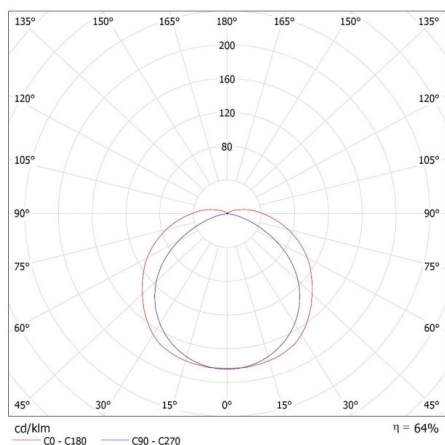

MILEDO (kat 31321) DIGHT 4LED NP 236 PS + GLASSv3 / LDC (Polar)