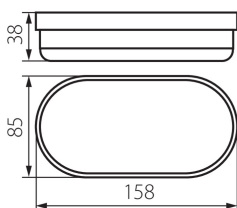

Csatlakozó típusa: önzáró sorkapocs

Alkalmazott vezetékek keresztmetszet-tartománya [mm²]: 0,5-2,5

IP védettség fokozat: 54

LOGISZTIKAI ADATOK:

Mértékegység: 1 darab

Csomagolás típusa: 100

Darabszám közbenső csomagolásban: 1

Darabszám gyűjtőcsomagolásban: 100

Nettó egységsúly [g]: 80

Súly [g]: 98.8

Egy darab bruttó súlya [g]: 90

Egységcsomagolás hossza [cm]: 16

Egységcsomagolás szélessége [cm]: 8.5

31495 TOLU C LED 6W-NW-W

Hajóvilágító lámpatest

Egységcsomagolás magassága [cm]: 4

Doboz súlya [kg]: 9.88

Karton szélessége [cm]: 41

Doboz magassága [cm]: 34.5

Doboz hossza [cm]: 43.5

Karton térfogata [m³]: 0.061531