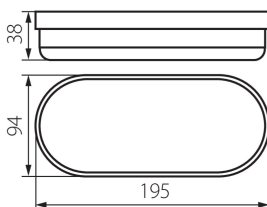

Csatlakozó típusa: önzáró sorkapocs

Alkalmazott vezeték keresztmetszet-tartománya [mm²]: 0,5-2,5

IP védettség fokozat: 54

LOGISZTIKAI ADATOK:

Mértékegység: 1 darab

Csomagolás típusa: 100

Darabszám közbenső csomagolásban: 1

Darabszám gyűjtőcsomagolásban: 100

Nettó egységsúly [g]: 108

Súly [g]: 126.6

Egy darab bruttó súlya [g]: 118

Egységcsomagolás hossza [cm]: 19.5

Egységcsomagolás szélessége [cm]: 9.5

31496 TOLU C LED 12W-NW-W

Hajóvilágító lámpatest

Egységcsomagolás magassága [cm]: 4

Doboz súlya [kg]: 12.66

Karton szélessége [cm]: 40.5

Doboz magassága [cm]: 42

Doboz hossza [cm]: 48.5

Karton térfogata [m³]: 0.082499