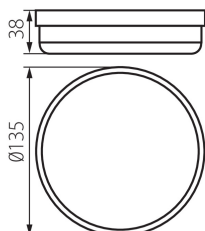

31497 TOLU O LED 9W-NW-W

Hajóvilágító lámpatest

8595665314972

ÁLTALÁNOS ADATOK:

Szín: fehér

Beszereles helye: szerelés: oldalfali, szerelés: mennyezeti

Alkalmazás helye: kültéri

Minimális távolság a megvilágított tárgytól: 0,5m

Csatlakozó típusa: önzáró sorkapocs

Alkalmazott vezetékek keresztmetszet-tartománya [mm²]: 0,5-2,5

IP védettség fokozat: 54

LOGISZTIKAI ADATOK:

Mértékegység: 1 darab

Csomagolás típusa: 80

Darabszám közbenső csomagolásban: 1

Darabszám gyűjtőcsomagolásban: 80

Nettó egységsúly [g]: 92

Súly [g]: 113.75

Egy darab bruttó súlya [g]: 102

Egységcsomagolás hossza [cm]: 13.5

Egységcsomagolás szélessége [cm]: 13.5

31497 TOLU O LED 9W-NW-W

Hajóvilágító lámpatest

Egységcsomagolás magassága [cm]: 4

Doboz súlya [kg]: 9.1

Karton szélessége [cm]: 41.5

Doboz magassága [cm]: 30.5

Doboz hossza [cm]: 55.5

Karton térfogata [m³]: 0.070249