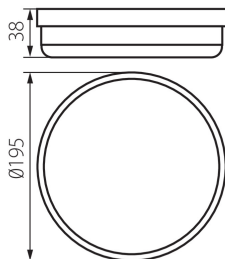

Csatlakozó típusa: önzáró sorkapocs

Alkalmazott vezeték keresztmetszet-tartománya [mm²]: 0,5-2,5

IP védettség fokozat: 54

LOGISZTIKAI ADATOK:

Mértékegység: 1 darab

Csomagolás típusa: 40

Darabszám közbenső csomagolásban: 1

Darabszám gyűjtőcsomagolásban: 40

Nettó egységsúly [g]: 190

Súly [g]: 222

Egy darab bruttó súlya [g]: 200

Egységcsomagolás hossza [cm]: 19.5

Egységcsomagolás szélessége [cm]: 19.5

31498 TOLU O LED 18W-NW-W

Hajóvilágító lámpatest

Egységcsomagolás magassága [cm]: 4**Doboz súlya [kg]: 8.88****Karton szélessége [cm]: 42.5****Doboz magassága [cm]: 42****Doboz hossza [cm]: 40.5****Karton térfogata [m³]: 0.072293**