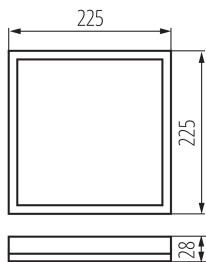

31506 AZPO LED 12,3W-NW-L-W

Mennyezeti LED lámpa

8595665315061

ÁLTALÁNOS ADATOK:

Szín: fehér

Beszereles helye: szerelés: mennyezeti

Alkalmazás helye: beltéri

Minimális távolság a megvilágított tárgytól: 0,5m

Fényerőszabályozható: nem

Hossz [mm]: 225

Szélesség [mm]: 225

Magasság [mm]: 28

Higanytartalom: nem

Integrált LED fényforrás: igen

MŰSZAKI ADATOK:

Névleges feszültség [V]: 220-240 AC

Lámpaház anyaga: műanyag

Csatlakozó típusa: csavaros sorkapocs

Alkalmazott vezeték keresztmetszet-tartománya [mm²]: 1,5-2,0

IP védetség fokozat: 54

LOGISZTIKAI ADATOK:

Mértékegység: 1 darab

Csomagolás típusa: 20

Darabszám közbenső csomagolásban: 1

Darabszám gyűjtőcsomagolásban: 20

Nettó egységsúly [g]: 464

Súly [g]: 589.5

31506 AZPO LED 12,3W-NW-L-W

Mennyezeti LED lámpa

Egy darab bruttó súlya [g]: 582
Egységcsomagolás hossza [cm]: 23.5
Egységcsomagolás szélessége [cm]: 23.5
Egységcsomagolás magassága [cm]: 3
Doboz súlya [kg]: 11.79
Karton szélessége [cm]: 36.5
Doboz magassága [cm]: 26
Doboz hossza [cm]: 49
Karton térfogata [m³]: 0.046501