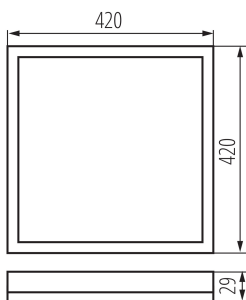

31510 AZPO LED 22W-NW-L-W

Mennyezeti LED lámpa

8595665315108

ÁLTALÁNOS ADATOK:

Szín: fehér

Beszereles helye: szerelés: mennyezeti

Alkalmazás helye: kültéri

Minimális távolság a megvilágított tárgytól: 0,5m

Fényerőszabályozható: nem

Hossz [mm]: 420

Szélesség [mm]: 420

Magasság [mm]: 29

Higanytartalom: nem

Integrált LED fényforrás: igen

MŰSZAKI ADATOK:

Névleges feszültség [V]: 220-240 AC

Nettó egységsúly [g]: 1354

Súly [g]: 1630

Egységcsomagolás hossza [cm]: 43

Egységcsomagolás szélessége [cm]: 3.5

Egységcsomagolás magassága [cm]: 43

Doboz súlya [kg]: 16.3

Karton szélessége [cm]: 37

Doboz magassága [cm]: 45

Doboz hossza [cm]: 44.5

Karton térfogata [m³]: 0.074093