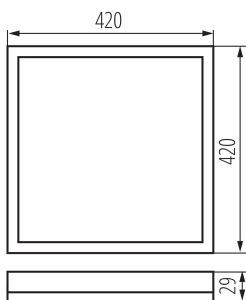

31511 AZPO LED 22W-NW-L-B

Mennyezeti LED lámpa

8595665315115

ÁLTALÁNOS ADATOK:

Szín: fekete

Beszereles helye: szerelés: mennyezeti

Alkalmazás helye: kültéri

Minimális távolság a megvilágított tárgytól: 0,5m

Fényerőszabályozható: nem

Hossz [mm]: 420

Szélesség [mm]: 420

Magasság [mm]: 29

Higanytartalom: nem

Integrált LED fényforrás: igen

MŰSZAKI ADATOK:

Névleges feszültség [V]: 220-240 AC

Névleges frekvencia [Hz]: 50

Maximális teljesítmény [W]: 22

Áramütés elleni védelmi osztály: II

Búra anyaga: műanyag

Fényforrások: LED

Dióda típusa: LED SMD

Fényáram [lm]: 2350

Fényforrás hasznos fényárama Φ_{use} [lm]: 2 x 1600

Fényforrás színe: fehér

A korrelált színhőmérséklet [K]: 4000

Színkonzisztencia MacAdam-féle ellipszisekben: 6

Színvisszaadási index: 80

Élettartam [h]: 20000

Bekapcs/kikapcs ciklusok száma: ≥ 15000

Sugárzási szög [°]: 120

Lámpa fényereje [lm/W]: 107

Környezeti hőmérséklet-tartomány, melynek a termék ki lehet téve [° C]: -20÷40

Lámpaház anyaga: műanyag

Csatlakozó típusa: csavaros sorkapocs

Alkalmazott vezeték keresztmetszet-tartománya [mm²]: 0,75-1,5

IP védettség fokozat: 54

LOGISZTIKAI ADATOK:

Mértékegység: 1 darab

Csomagolás típusa: 10

Darabszám közbenső csomagolásban: 1

Darabszám gyűjtőcsomagolásban: 10