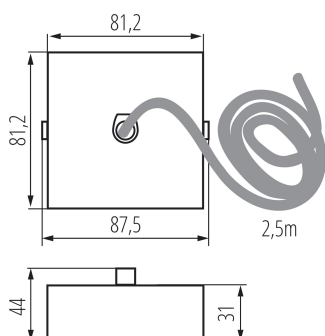

32534 ALIN CORD SQ 1F-W

Profil lámpatest tartozék

5905339325341

ÁLTALÁNOS ADATOK:

Szín: fehér

Beszereles helye: szerelés: mennyezetre függeszthető

Hossz [mm]: 81

Szélesség [mm]: 81

Magasság [mm]: 31

Kábel hossz [m]: 2.5

MŰSZAKI ADATOK:

Anyag: acél

Csatlakozó típusa: önzáró sorkapocs

Vezeték keresztmetszete [mm²]: 3 x 0,75

LOGISZTIKAI ADATOK:

Mértékegység: 1 darab

Csomagolás típusa: 1

Darabszám közbenső csomagolásban: 1

Darabszám gyűjtőcsomagolásban: 1

Nettó egységsúly [g]: 230

Súly [g]: 236

Egy darab bruttó súlya [g]: 236

Egységcsomagolás hossza [cm]: 12

Egységcsomagolás szélessége [cm]: 12

Egységcsomagolás magassága [cm]: 8

Doboz súlya [kg]: 0.236

Karton szélessége [cm]: 12

Doboz magassága [cm]: 8

Doboz hossza [cm]: 12

Karton térfogata [m³]: 0.001152

32534 ALIN CORD SQ 1F-W

Profil lámpatest tartozék