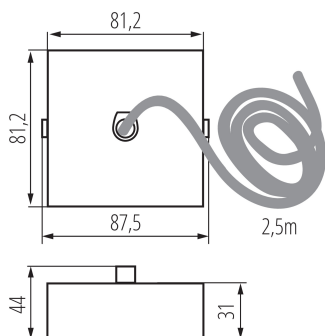

32535 ALIN CORD SQ 1F-B

Profil lámpatest tartozék

5905339325358

ÁLTALÁNOS ADATOK:

Szín: fekete

Beszereles helye: szerelés: mennyezetre függeszthető

Hossz [mm]: 81

Szélesség [mm]: 81

Magasság [mm]: 31

Kábel hossz [m]: 2.5

MŰSZAKI ADATOK:

Anyag: acél

Csatlakozó típusa: önzáró sorkapocs

Vezeték keresztmetszete [mm²]: 3 x 0,75

LOGISZTIKAI ADATOK:

Mértékegység: 1 darab

Csomagolás típusa: 1

Darabszám közbenső csomagolásban: 1

Darabszám gyűjtőcsomagolásban: 1

Nettó egységsúly [g]: 230

Súly [g]: 236

Egy darab bruttó súlya [g]: 236

Egységcsomagolás hossza [cm]: 12

Egységcsomagolás szélessége [cm]: 12

Egységcsomagolás magassága [cm]: 8

Doboz súlya [kg]: 0.236

Karton szélessége [cm]: 12

Doboz magassága [cm]: 8

Doboz hossza [cm]: 12

Karton térfogata [m³]: 0.001152

32535 ALIN CORD SQ 1F-B

Profil lámpatest tartozék