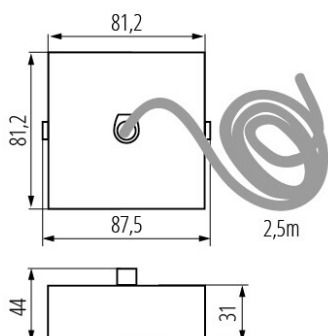

32537 ALIN CORD SQ DA 1F-W

Profil lámpatest tartozék

5905339325372

ÁLTALÁNOS ADATOK:

Szín: fehér

Beszereles helye: szerelés: mennyezetre függeszthető

Fényerőszabályozható: DALI

Hossz [mm]: 81

Szélesség [mm]: 81

Magasság [mm]: 31

Kábel hossz [m]: 2.5

MŰSZAKI ADATOK:

Anyag: acél

Csatlakozó típusa: önzáró sorkapocs

Vezeték keresztmetszete [mm²]: 5 x 0,75

LOGISZTIKAI ADATOK:

Mértékegység: 1 darab

Csomagolás típusa: 1

Darabszám közbenső csomagolásban: 1

Darabszám gyűjtőcsomagolásban: 1

Nettó egységsúly [g]: 296

Súly [g]: 302

Egy darab bruttó súlya [g]: 302

Egységcsomagolás hossza [cm]: 12

Egységcsomagolás szélessége [cm]: 12

Egységcsomagolás magassága [cm]: 8

Doboz súlya [kg]: 0.302

Karton szélessége [cm]: 12

Doboz magassága [cm]: 8

Doboz hossza [cm]: 12

Karton térfogata [m³]: 0.001152

32537 ALIN CORD SQ DA 1F-W