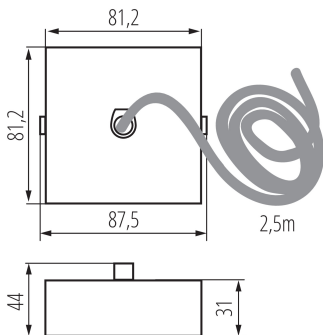

### ÁLTALÁNOS ADATOK:

Szín: fekete

Beszereles helye: szerelés: mennyezetre függeszthető

Fényerőszabályozható: DALI

Hossz [mm]: 81

Szélesség [mm]: 81

Magasság [mm]: 31

Kábel hossz [m]: 2.5

### MŰSZAKI ADATOK:

Anyag: acél

Csatlakozó típusa: önzáró sorkapocs

Vezeték keresztmetszete [mm<sup>2</sup>]: 5 x 0,75

### LOGISZTIKAI ADATOK:

Mértékegység: 1 darab

Csomagolás típusa: 1

Darabszám közbenső csomagolásban: 1

Darabszám gyűjtőcsomagolásban: 1

Nettó egységsúly [g]: 296

Súly [g]: 302

Egy darab bruttó súlya [g]: 302

Egységcsomagolás hossza [cm]: 12

Egységcsomagolás szélessége [cm]: 12

Egységcsomagolás magassága [cm]: 8

Doboz súlya [kg]: 0.302

Karton szélessége [cm]: 12

Doboz magassága [cm]: 8

Doboz hossza [cm]: 12

Karton térfogata [m<sup>3</sup>]: 0.001152