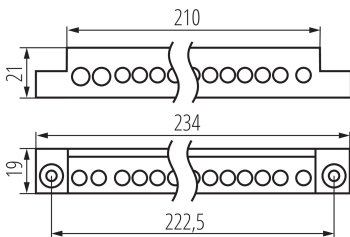

32632 KP-TB-63-26-BL(S)

Elosztóblokk

5905339326324

ÁLTALÁNOS ADATOK:

Hossz [mm]: 19

Szélesség [mm]: 234

Magasság [mm]: 21

MŰSZAKI ADATOK:

Névleges feszültség [V]: 230 AC

Névleges áram [A]: 63

Névleges frekvencia [Hz]: 50

Anyag: műanyag

Alkalmazott vezetékek keresztmetszet-tartománya [mm²]: 1÷16

Csatlakozó mezők száma: 26

IP védettség fokozat: 00

LOGISZTIKAI ADATOK:

Mértékegység: 1 darab

Csomagolás típusa: 1

Darabszám közbenső csomagolásban: 1

Darabszám gyűjtőcsomagolásban: 1

Nettó egység súly [g]: 126

Súly [g]: 132

Egy darab bruttó súlya [g]: 132

Egységcsomagolás hossza [cm]: 29

Egységcsomagolás szélessége [cm]: 10

Egységcsomagolás magassága [cm]: 2

Doboz súlya [kg]: 0.132

Karton szélessége [cm]: 10

Doboz magassága [cm]: 2

Doboz hossza [cm]: 29

Karton térfogata [m³]: 0.00058