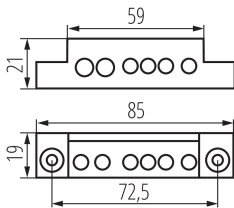

### ÁLTALÁNOS ADATOK:

Hossz [mm]: 19

Szélesség [mm]: 85

Magasság [mm]: 21

### MŰSZAKI ADATOK:

Névleges feszültség [V]: 230 AC

Névleges áram [A]: 63

Névleges frekvencia [Hz]: 50

Anyag: műanyag

Alkalmazott vezetékek keresztmetszet-tartománya [mm<sup>2</sup>]: 1÷16

Csatlakozó mezők száma: 6

Egységcsomagolás hossza [cm]: 16

Egységcsomagolás szélessége [cm]: 10

Egységcsomagolás magassága [cm]: 2

Doboz súlya [kg]: 0.044

Karton szélessége [cm]: 10

Doboz magassága [cm]: 2

Doboz hossza [cm]: 16

Karton térfogata [m<sup>3</sup>]: 0.00032